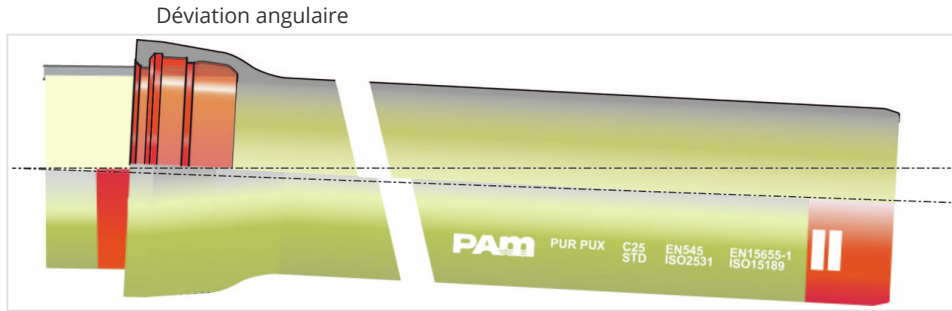

Ensemble Tuyau Standard PUR/PUX + Joint Standard

DN	Classe	Déviation angulaire	PFA	Référence
150	C40	5 °	40 bar	SSB15Q60WH-E00
200	C40	5 °	40 bar	SSB20Q60WH-E00
200	C40	5 °	40 bar	SSB25Q60WH-E00
300	C40	5 °	40 bar	SSB30F60WH-E00
350	C30	4 °	30 bar	SSB35G60WH-E00
400	C30	4 °	30 bar	SSB40G60WH-E00
500	C30	4 °	30 bar	SSB50G60WH-E00
600	C30	4 °	30 bar	SSB60G60WH-E00
700	C25	4 °	25 bar	SSB70H70WH-E00
800	C25	4 °	25 bar	SSB80H70WH-E00
1000	C25	4 °	25 bar	SSC10H70WH-E00
1500	C25	3 °	25 bar	SSC15H80WH-E00
1800	C25	2,5 °	25 bar	SSC18H80WH-E00
2000	C25	2 °	25 bar	SSC20H80WH-E00

Produits associés

Bague de joint Standard
pour Tuyaux et Raccords
DN60-2000