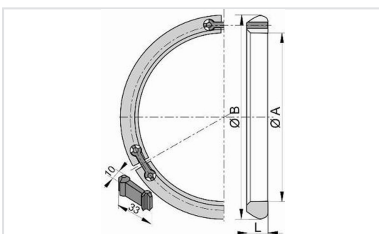

Ensemble Tuyau Universal Tyton Ve ZMU + Joint Universal Tyton Ve

DN	ClassE	Déviation angulaire degré	PFA bar
80	C100	3	40
100	C100	3	40
125	C64	3	40
150	C64	3	40
200	C64	3	40
250	C50	3	40
300	C50	3	40

Produits associés

Jonc de verrouillage pour
Joint Universal Ve
DN80-1800

Bague de joint Tyton pour
Tuyaux et Raccords Tyton
DN80-300