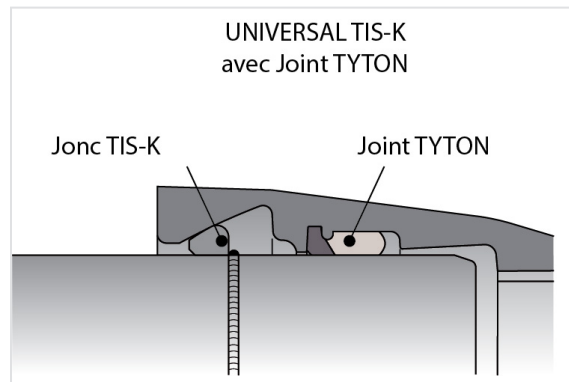

Ensemble Tuyau Universal Tyton Ve ZMU + Joint Universal Tyton Ve

DN	ClassE	Déviation angulaire degré	PFA bar
80	C100	3	40
100	C100	3	40
125	C64	3	40
150	C64	3	40
200	C64	3	40
250	C50	3	40
300	C50	3	40

Produits associés