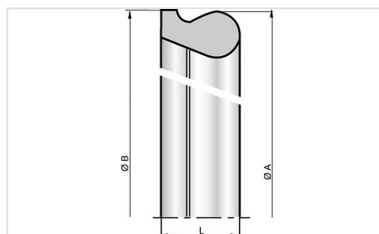

Bague de joint Tyton pour
Tuyaux et Raccords Tyton
DN80-300