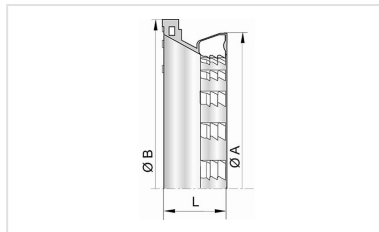

Bague de verrouillage UNI Vi DN80-700