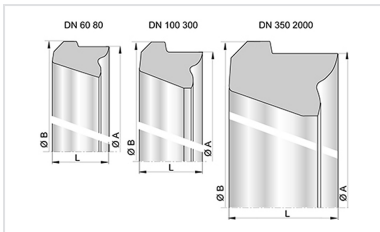

Produits associés

Bague de joint Standard pour Tuyaux et Raccords DN60-2000