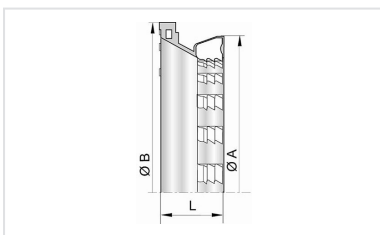

Produits associés

Bague de verrouillage UNI Vi DN80-700