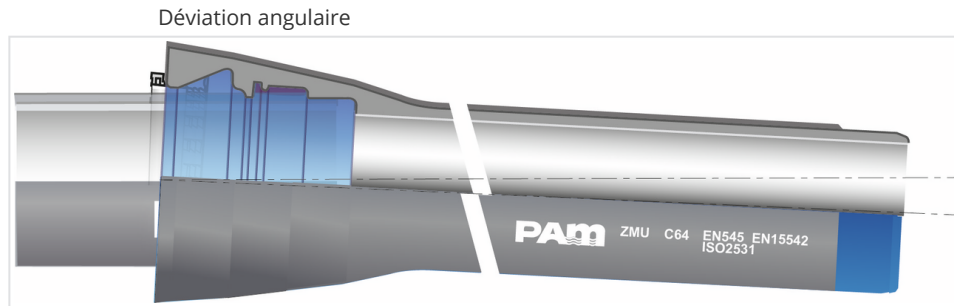

Ensemble Tuyau Universal Tyton ZMU + Joint Universal Tyton Vi

DN	Classe	Déviation angulaire	PFA	Référence
80	C100	3 °	100 bar	177867-E06
100	C100	3 °	56 bar	177821-E06
125	C64	3 °	52 bar	177865-E06
150	C64	3 °	48 bar	177797-E06
200	C64	3 °	43 bar	177805-E06
250	C50	3 °	39 bar	177768-E06
300	C50	3 °	34 bar	177781-E06

Produits associés

Bague de verrouillage UNI Vi DN80-700

Bague de joint Tyton pour Tuyaux et Raccords Tyton DN80-300

Notice de pose - Coupe ZMU