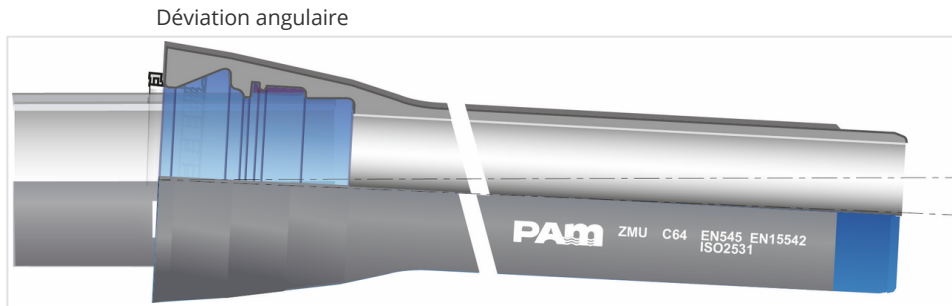

Ensemble Tuyau Universal Tyton ZMU + Joint Universal Tyton Vi

DN	Classe	Déviation angulaire	PFA	Référence
80	C100	3 °	100 bar	177867-E06
100	C100	3 °	56 bar	177821-E06
125	C64	3 °	52 bar	177865-E06
150	C64	3 °	48 bar	177797-E06
200	C64	3 °	43 bar	177805-E06
250	C50	3 °	39 bar	177768-E06
300	C50	3 °	34 bar	177781-E06

Produits associés

Bague de verrouillage UNI Vi DN80-700

Bague de joint Tyton pour Tuyaux et Raccords Tyton DN80-300

Notice de pose - Coupe ZMU