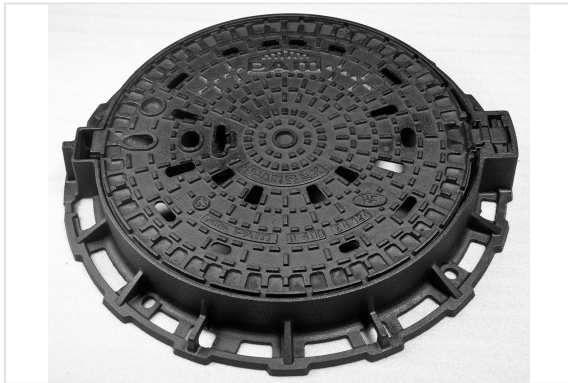

Goupilles Antivol pour regards PAMREX / VIATOP 600 et 700 / VIATOP 2

- Un sachet de vingt goupilles cannelées destinées à empêcher l'extraction du tampon de son cadre, est disponible en option.
- Deux goupilles métalliques montées sur la rotule rendent le tampon prisonnier du cadre.
- Ce dispositif conserve toutes les fonctionnalités du produit (articulation et blocage de sécurité).
- Une fois en place, les goupilles ne sont pas saisissables avec un outil, type pince.
- A savoir : Ce dispositif est irréversible.

Version	Conditionnement	Référence
Kit 20 goupilles PAMREX-VIATOP 600/700-VIATOP 2	1 pour 10 regards	C66

Installation

Le dispositif :

- se pose en quelques minutes.
- peut être installé sur un regard neuf aussi bien que sur un regard déjà posé (de première génération) mais toujours après scellement du cadre.