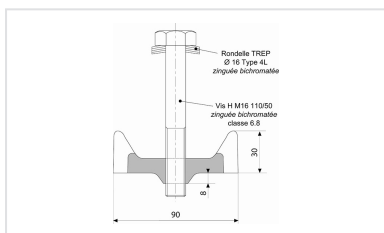

Produits associés

Élément de chaînage pour grille TRANSLINEA Classe D400 et E600