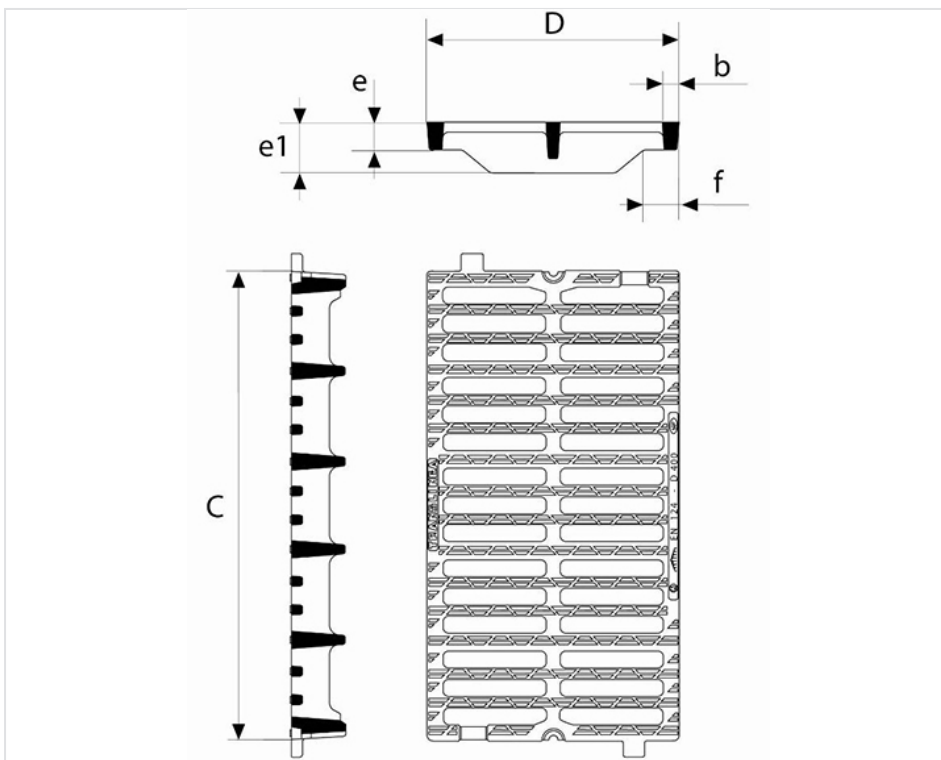

Grille de Caniveaux TRANSLINEA Classe D400

CxD (mm)	b (mm)	f (mm)	e (mm)	e1 (mm)	Masse (kg)	Surface d'avalement	Conditionnement	Référence
750x400	27	42	35	86	44,00	12.1 dm ²	10	EDTL40PF

Matériaux et revêtements :

- Grille et cadre en fonte ductile EN GJS 400-15 avec revêtement mince par autophorèse de copolymère en phase aqueuse

Origine France Garantie

- Ce produit est fabriqué en France dans notre fonderie de Blénod-les-Pont-A-Mousson (54), et certifié Origine France Garantie. Ce qui garantit auprès des consommateurs la fabrication française selon un cahier des charges disponible sur originefrancegarantie.fr. Le numéro de certification est : BVCert 6026906.
- « *La certification Origine France Garantie est attribuée par un organisme certificateur indépendant. Des contrôles sont ensuite effectués chaque année afin de vérifier que le produit est bien fabriqué à 100 % en France et qu'au moins 50% des frais de fabrication (matières premières comprises) du produit sont d'origine française.* »

Principales caractéristiques :

- Utilisable avec une circulation transversale (traversée de chaussée)
- Sécurité contre le vol, indémontable sans outil
- [Éléments de chaînage entre grilles](#)
- Assujettissement des grilles au caniveau assuré par des pièces d'extrémité
- [Mise en oeuvre](#)