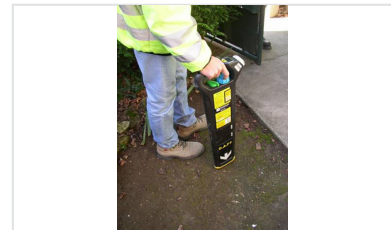

## Info produit - Détection des Tubes de Branchement Tricouche dans le sol

En plus de la protection contre la perméation, les feuilles d'aluminium peuvent être utilisées comme conducteur de l'électricité. Ainsi elles permettent une détection dans le sol du tracé des conduites à l'aide d'outils professionnels de détection.

## Précautions lors de la pose pour assurer la détection

Afin d'assurer la conduction de l'électricité lors de la détection, il convient que les appareils de robinetterie soient reliés au tube de branchement Tricouche par la feuille d'aluminium adhésivée (voir photo).