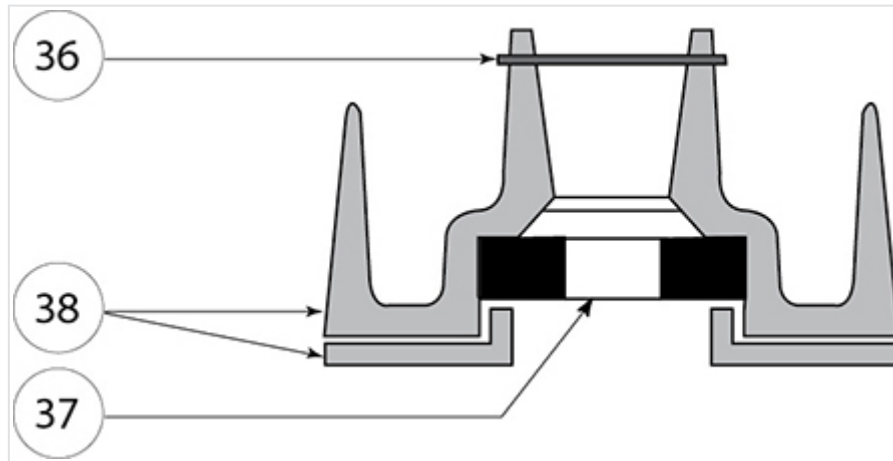

Prises DN65 - Ensemble Limiteur de Débit 7.5m³/h

Masse	Référence
0,40 kg	213532

Ce lot comprend 1 kit. Chaque kit est composé de :

Item	Désignation	Nombre	Matériau
36	Goupille cannelée	1	-
37	Rondelle diaphragme 7.5 m ³ /h	1	-
38	Buse de limiteur type A	1	-