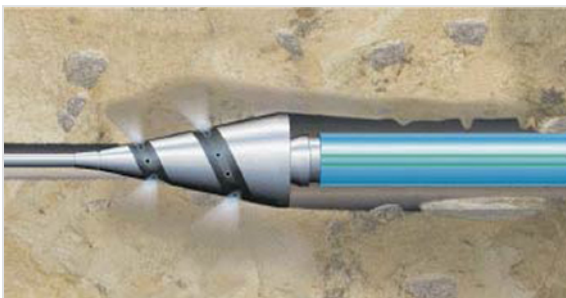

## Info produit - Tube de Branchement Tricouche pour la pose sans tranchée

Le tube de branchement Tricouche est un tube spécialement étudié pour répondre aux besoins du marché du branchement d'alimentation en eau. Les cas de pose de sans tranchée sont de plus nombreux afin de :

- Limiter les nuisances des chantiers ouverts pour les usages
- Utiliser les tuyaux déjà posés pour faciliter la pose de la nouvelle conduite
- Limiter l'endommagement de la chaussée

La protection extérieure du tube de branchement Tricouche lui confère une aptitude à la pose sans tranchée exceptionnelle.