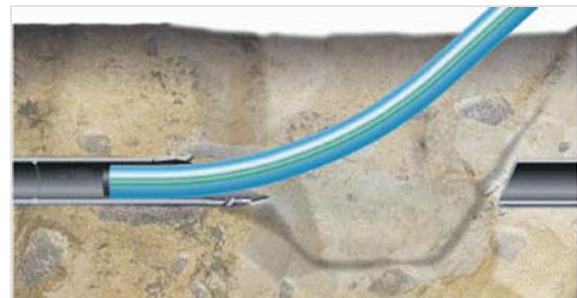

Info produit - Tube de Branchement Tricouche pour la pose sans tranchée

Le tube de branchement Tricouche est un tube spécialement étudié pour répondre aux besoins du marché du branchement d'alimentation en eau. Les cas de pose de sans tranchée sont de plus nombreux afin de :

- Limiter les nuisances des chantiers ouverts pour les usages
- Utiliser les tuyaux déjà posés pour faciliter la pose de la nouvelle conduite
- Limiter l'endommagement de la chaussée

La protection extérieure du tube de branchement Tricouche lui confère une aptitude à la pose sans tranchée exceptionnelle.

Chemisage