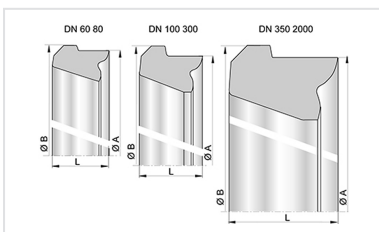

Joint PAMLOCK

DN	Masse	Référence
1400 mm	136,60 kg	JPC14L
1500 mm	144,00 kg	JPC15L
1600 mm	150,00 kg	JPC16L
1800 mm	180,00 kg	JPC18L
2000 mm	285,00 kg	JPC20L

Produits associés

Bague de joint Standard
pour Tuyaux et Raccords
DN60-2000