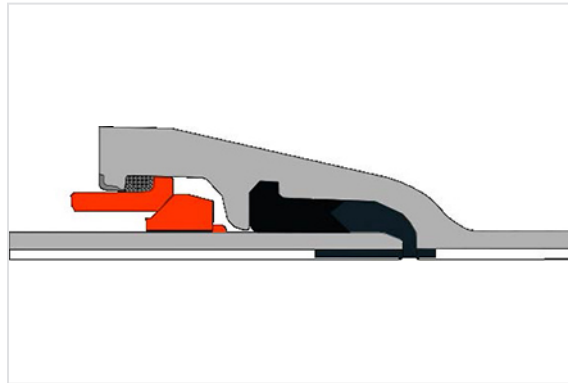

Joint PAMLOCK

DN	Masse	Référence
1400 mm	136,60 kg	JPC14L
1500 mm	144,00 kg	JPC15L
1600 mm	150,00 kg	JPC16L
1800 mm	180,00 kg	JPC18L
2000 mm	285,00 kg	JPC20L

Produits associés

Bague de joint Standard
pour Tuyaux et Raccords
DN60-2000