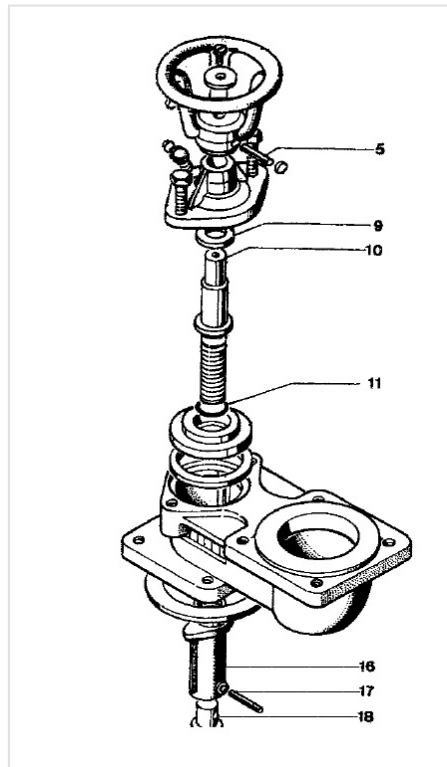

Kit (1) vis, écrou, tige de manoeuvre version longue - Bornes ADD ADS AG

Masse	Référence
3,00 kg	233663

Ce lot comprend 1 kit. Chaque kit est composé de :

Item	Désignation	Nombre	Matériau
5	Goupille G07 4 x 32	1	Inox
9	Rondelle WC 16 DU	1	Acier
10	Vis de Manœuvre	1	Inox
11	Joint Torique R 17	1	Caoutchouc
16	Ecrou de Manœuvre	1	Laiton
17	Goupille cannelée G07 5 x 40	1	Inox A1
18	Tige de Manœuvre	1	Acier