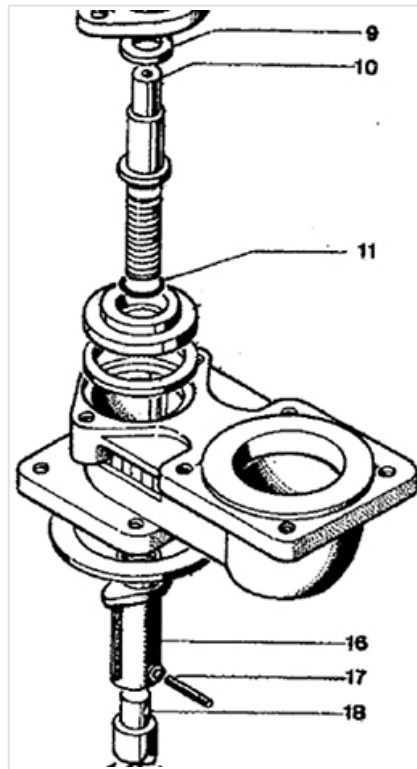

Kit (2) vis, écrou, tige de manoeuvre version longue - Bornes ADD ADS AG

Masse	Référence
6,00 kg	233664

Ce lot comprend 2 kits. Chaque kit est composé de :

Item	Désignation	Nombre	Matériau
9	Rondelle WC 16 DU	1	Acier
10	Vis de Manœuvre	1	Inox
11	Joint Torique R 17	1	Caoutchouc
16	Ecrou de Manœuvre	1	Laiton
17	Goupille cannelée G07 5 x 40	1	Inox A1
18	Tige de Manœuvre	1	Acier