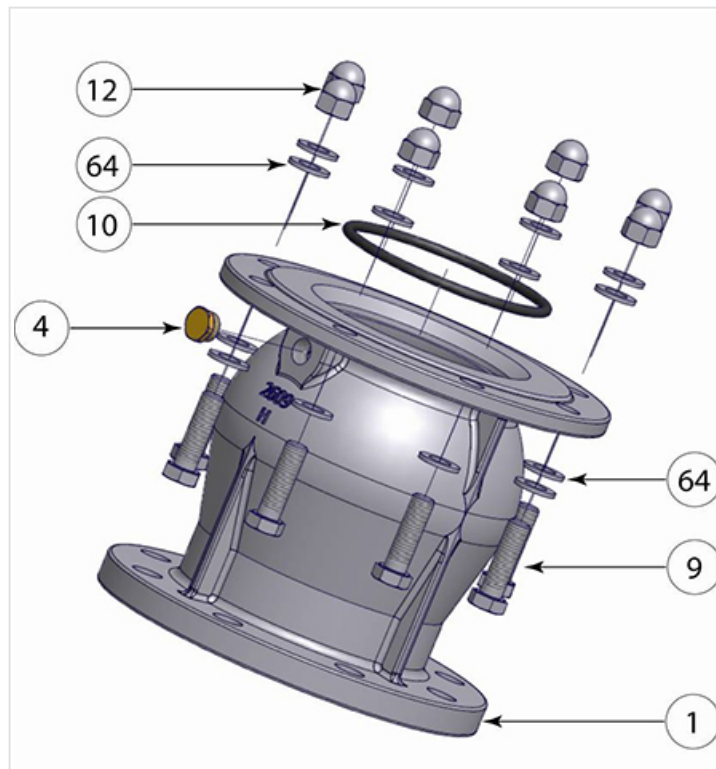

Kit carter inférieur + boulonnerie - Bornes ADD 150 AG

Masse	Référence
23,00 kg	223320
23,00 kg	257533

Ce lot comprend 1 kit. Chaque kit est composé de :

Item	Désignation	Nombre	Matériau
1	Carter Inférieur	1	Fonte
4	Bouchon ½ "	1	Laiton
9	Vis HM 16 55 x 55	8	Inox A2
10	Joint torique R 62	1	Nitrile
12	Ecrou Borgne HM 16	8	Inox A2
64	Rondelle Z 16	16	Inox A2