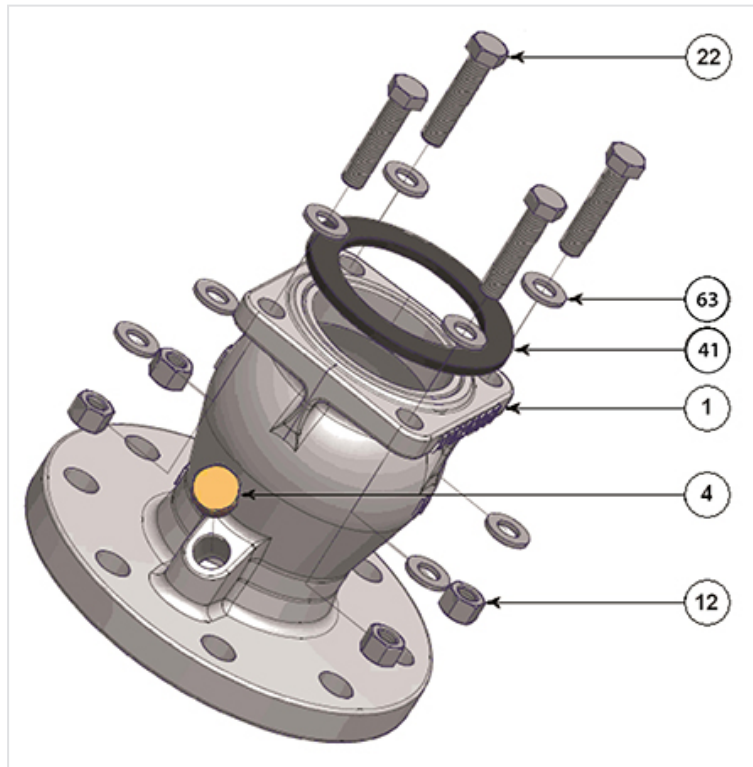

Kit carter inférieur - Bornes GH801 + GH802 longue et courte AG

Masse	Référence
10,00 kg	226886

Ce lot comprend 1 kit. Chaque kit est composé de :

Item	Désignation	Nombre	Matériau
1	Carter Inférieur	1	Fonte
2	Vis HM 12 x 35	4	Inox A2
4	Bouchon 3/4 "	1	Laiton
12	Ecrous HM12	4	Inox A2
22	Vis HM 12 x 55	4	Inox A2
41	Joint 115 x 83 x 5	1	Caoutchouc
63	Rondelles Z12	8	Inox A2