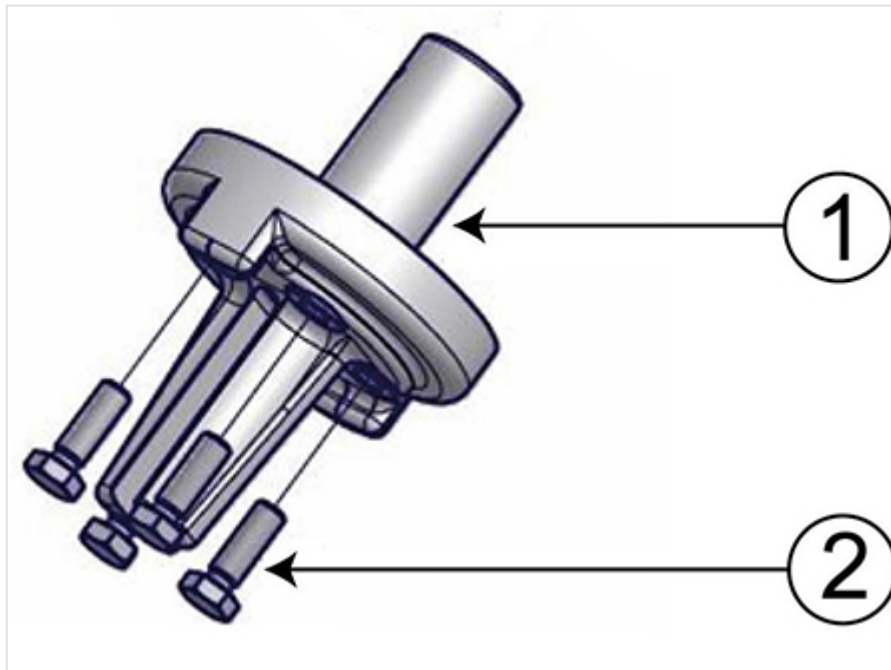

Kit clapet et vis - Bornes ADD 150 AG + ADM AG + ADMP AG

Masse	Référence
2,20 kg	236654

Ce lot comprend 1 kit. Chaque kit est composé de :

Item	Désignation	Nombre	Matériau
1	Clapet	1	Fonte
2	Vis HM 10X30	4	Acier