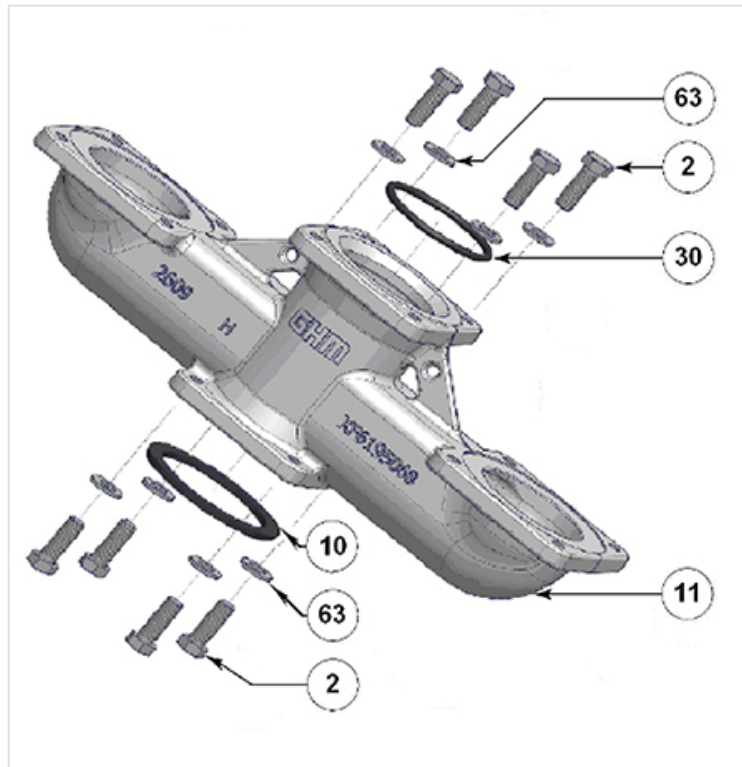

Kit coffre double - Bornes GH801 + GH802 courte et longue AG

Masse	Référence
11,00 kg	225111

Ce lot comprend 1 kit. Chaque kit est composé de :

Item	Désignation	Nombre	Matériau
2	Vis HM 12 35 x 35	8	Inox A2 -70
10	Joint Torique R 40	1	Caoutchouc
11	Coffre Double	1	Ft EN-GJL 250
30	Joint Plat 104 x 85 x 5	1	Caoutchouc
63	Rondelle Z 12	8	Inox A2 -70