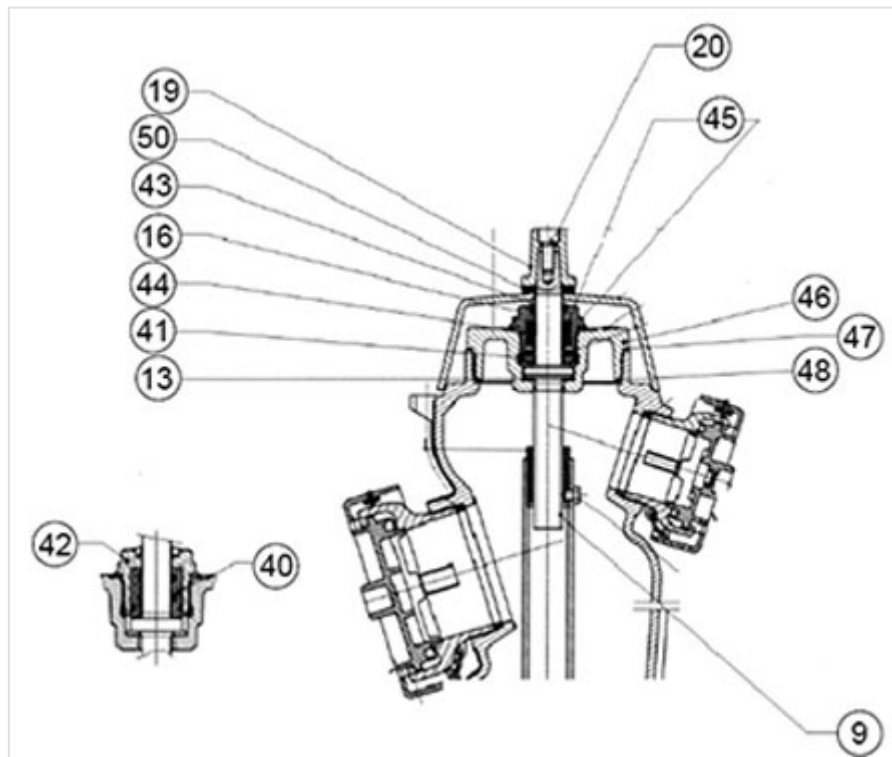

Kit couvercle porte vis - Atlas - Version non renversable (page du livret R1 359)

Version	Masse	Référence
Années de 1982 à 2003	5,50 kg	252343

Toute hauteur de couverture et DN80 - DN100

Le kit comprend :

Item	Désignation	Nombre
50	Joint mousse	1
48	Joint plat 117/122	1
47	Joint plat 125.5/135	1
46	Couvercle porte vis	1
45	Joints toriques 19.8	2
44	Joint torique 31.42	1
43	Joint racleur	1
42	Porte palier	1

Item	Désignation	Nombre
41	Joint torique 42.5	1
40	Palier	1
20	Vis CHC M8	1
19	Coquille carrée	1
16	Support palier vissé	1
13	Rondelle butée	1
9	Vis de manoeuvre	1