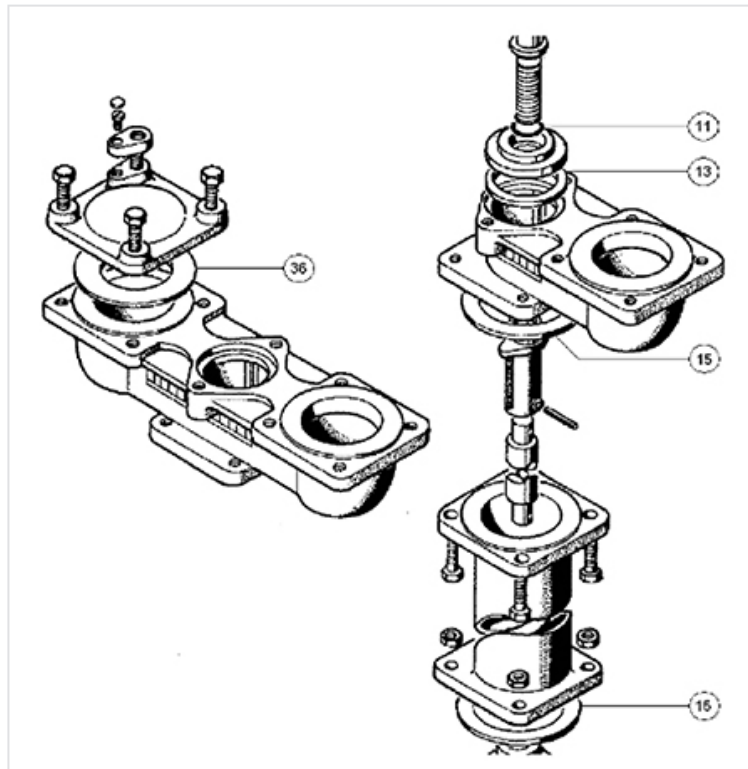

Kit d'étanchéité - Borne ADD ADS AG

Masse	Référence
0,30 kg	230759

Item	Désignation	Nombre	Matériau
11	Joint Torique R 17	5	Caoutchouc
13	Joint cylindrique 72 x 60 x 3	5	Caoutchouc
15	Joint cylindrique 115 x 83 x 4	5	Caoutchouc
36	Joint cylindrique 115 x 67 x 3	5	Caoutchouc