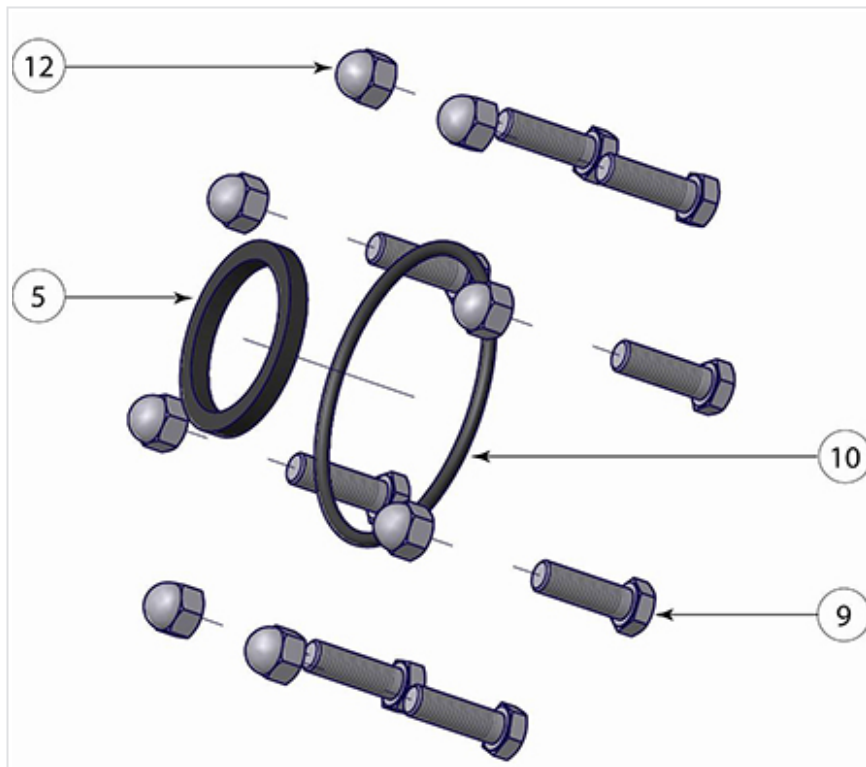

Kit de joints d'étanchéité + boulonnerie carter inférieur - Bornes ADD 150 AG + ADM AG + ADMP AG

Masse	Référence
6,00 kg	212371

Ce lot comprend 5 kits. Chaque lot est composé de :

Item	Désignation	Nombre	Matériau
5	Garniture d'étanchéité 98x78x10	1	Caoutchouc
9	Vis HM16 50x50	8	Acier Z.B
10	Joint torique R62	1	Caoutchouc
12	Ecrou borgne M16	8	Acier Z.B