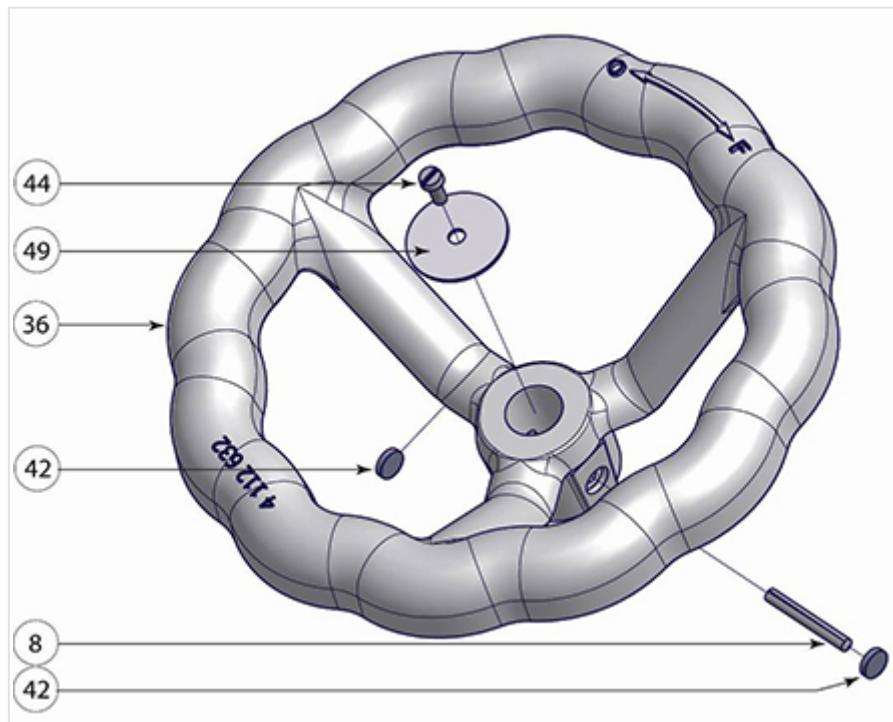

## Kit de volant - Bornes GH801 + GH802 courte et longue AG

Masse	Référence
2,20 kg	217880

Ce lot comprend 2 kits. Chaque kit est composé de :

Item	Désignation	Nombre	Matériau
8	Goupille cannelée G07 4x32	1	Acier
26	Volant diam. 200	1	Fonte
42	Pastille diam. 9 Ep.2	2	Plomb
44	Vis TC 4x10	2	Inox
49	Rondelle 30x5x1	1	Alu