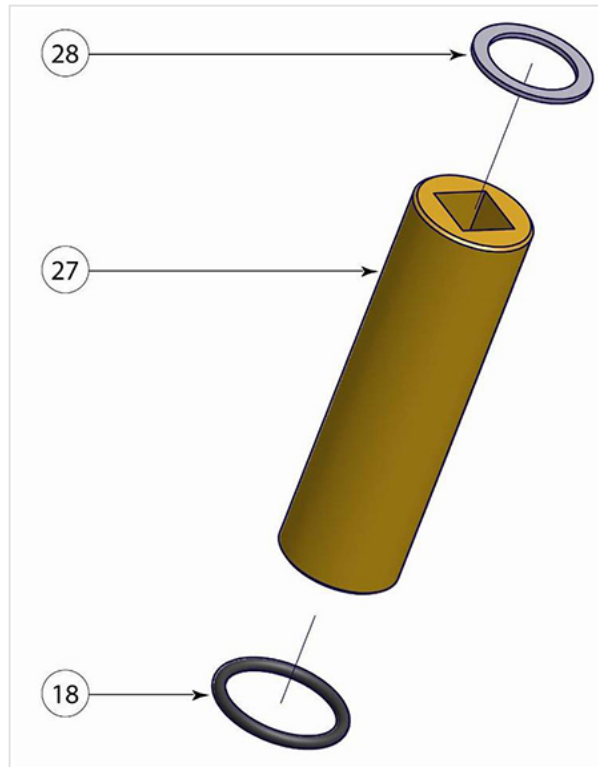

Kit écrou de manœuvre - Bornes ADD 150 AG + ADM AG + ADMP AG

Masse	Référence
1,10 kg	212420

Ce lot comprend 2 kits. Chaque lot est composé de :

Item	Désignation	Nombre	Matériau
18	Joint torique R24	1	Caoutchouc
27	Ecrou de manœuvre	1	Laiton
28	Rondelle de frottement	1	-