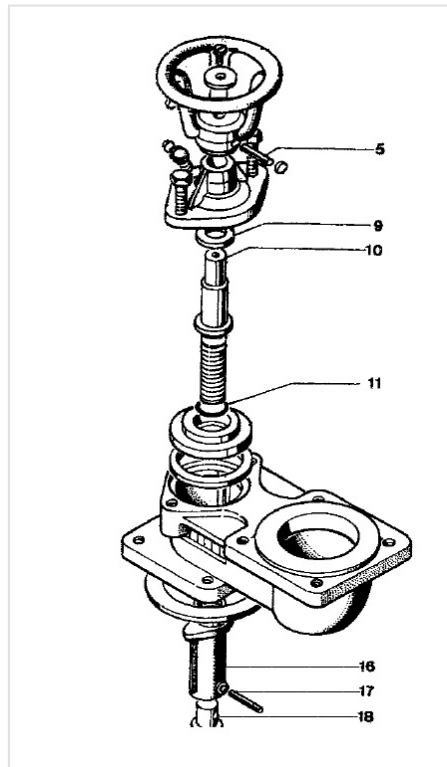

## Kit ensemble de manoeuvre + joint - Bornes ADD ADS AG

Masse	Référence
0,70 kg	230758

Item	Désignation	Nombre	Matériau
5	Goupille G07 4 x 32	1	Inox
9	Rondelle WC 16 DU	1	Acier
10	Vis de Manœuvre	1	Inox
11	Joint Torique R 17	1	Caoutchouc
16	Ecrou de Manœuvre	1	Laiton
17	Goupille cannelée G07 5 x 40	1	Inox A1