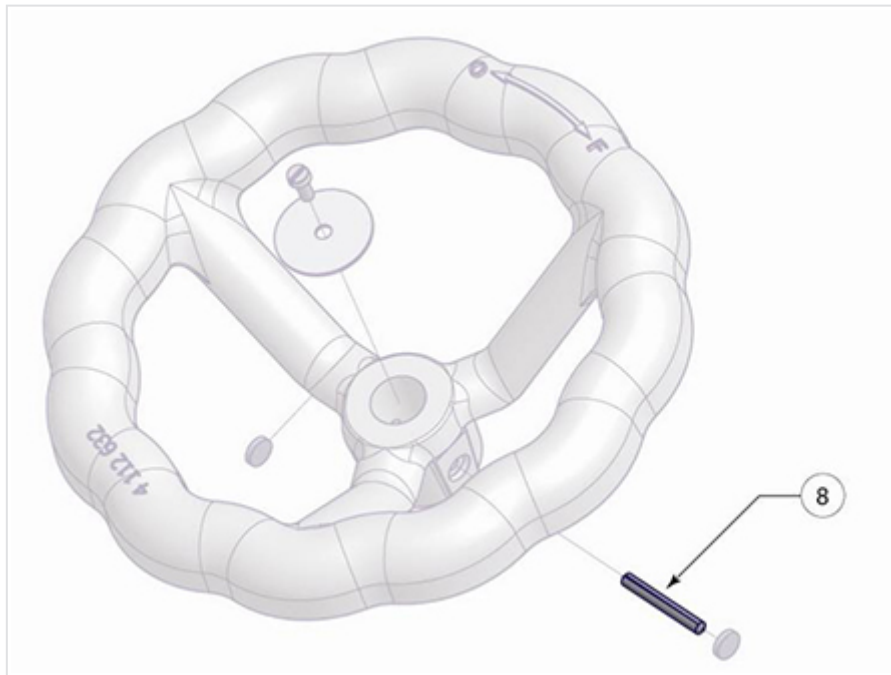

Kit goupille cannelée - Bornes GH801 + GH802 courte et longue AG

Masse	Référence
0,40 kg	219074

Ce lot comprend 1 kit de 50 goupilles.

Item	Désignation	Nombre	Matériau
8	Goupille cannelée G07 4x32	50	Acier