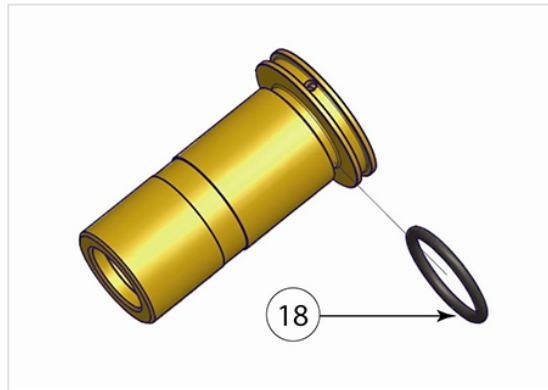

Kit joint torique R24 - Bornes ADD 150 AG + ADM AG + ADMP AG

Masse	Référence
0,40 kg	218854

Ce lot comprend 1 kit de 50 joints toriques R24

Item	Désignation	Nombre	Matériau
18	Joint torique R24	1	Caoutchouc