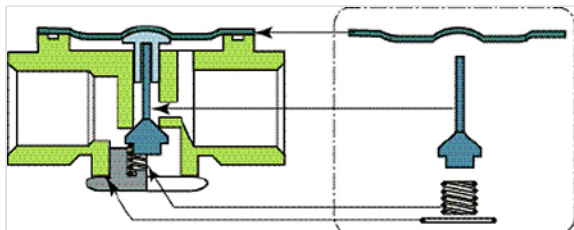

Kit Pilot 263 SS PN25 bar

Version	Masse	Référence
Kit pilote complet	0,78 kg	161894
Kit ressorts	1,00 kg	161895
Kit joints	0,03 kg	161896

Kit pilote complet

Ce kit comprend :
Le pilote complet, livré avec ressort standard 1,4-12 bar (vert).

Kit ressorts

Ce kit comprend :
1 Ressort pour chaque plage d'utilisation :

- 0,1 à 2 bar (rouge)
- 1,4 à 12 bar (vert)
- 7 à 21 bar (acier inox)

Kit joints

Ce kit comprend :
L'ensemble des joints et ressort nécessaires à la remise en état du pilote.