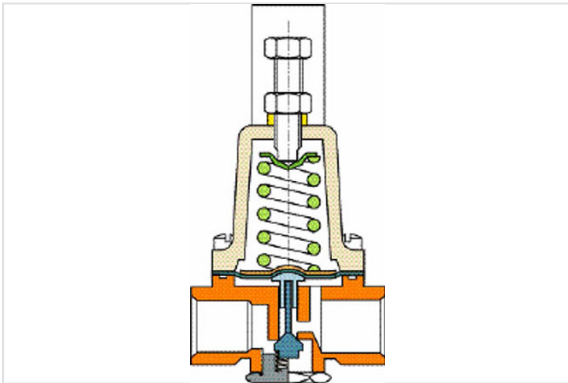

Kit Pilot 263 SS PN25 bar

Version	Masse	Référence
Kit pilote complet	0,78 kg	161894
Kit ressorts	1,00 kg	161895
Kit joints	0,03 kg	161896

Kit pilote complet

Ce kit comprend :
Le pilote complet, livré avec ressort standard 1,4-12 bar (vert).

Kit ressorts

Ce kit comprend :
1 Ressort pour chaque plage d'utilisation :

- 0,1 à 2 bar (rouge)
- 1,4 à 12 bar (vert)
- 7 à 21 bar (acier inox)

Kit joints

Ce kit comprend :
L'ensemble des joints et ressort nécessaires à la remise en état du pilote.