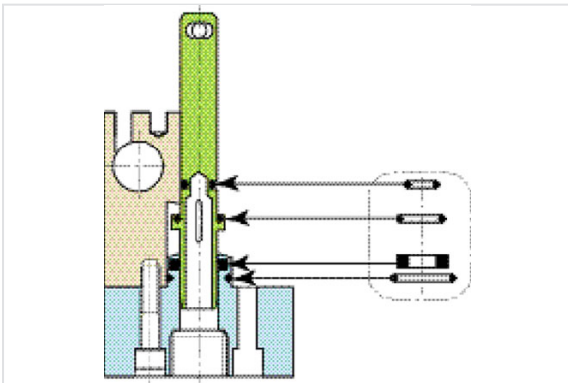

Kit joints

Ce kit comprend :
L'ensemble des joints nécessaires à la remise en état du pilote.

Nota : ce kit de joints est commun aux pilotes F35 tout ou rien et F35 PS à niveau constant.