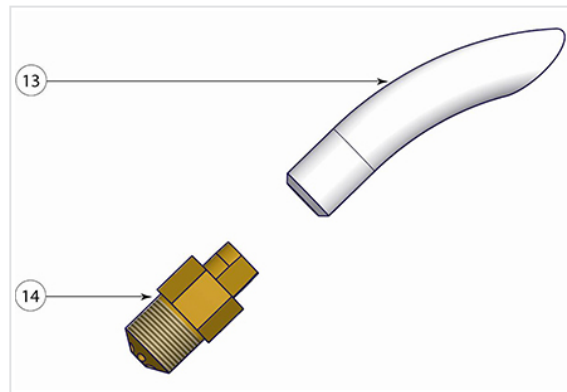

## Kit vidange automatique - Tous modèles de bornes AG

Masse	Référence
1,00 kg	212508

Ce lot comprend 5 kits. Chaque kit est composé de :

Item	Désignation	Nombre	Matériau
13	Coude plastique	1	PVC
14	Décharge à bille	1	Laiton

**Nota :** pour les Bornes GH802 longues de génération antérieure à 1980, prévoir une réduction de référence : 212506 (Femelle 3/4" / Mâle M 20 x 2)