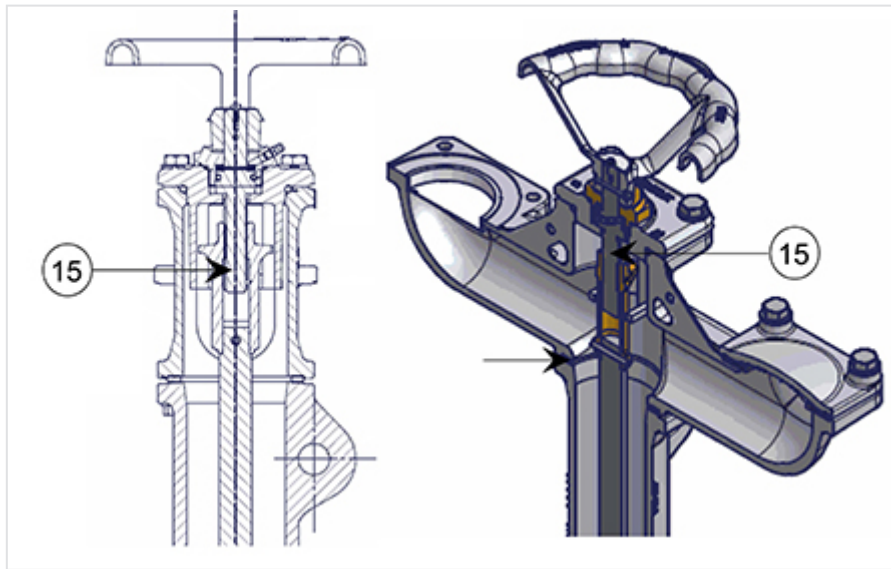

Kit vis de manoeuvre - Bornes GH801 + GH802 courte et longue AG

Masse	Référence
1,60 kg	237944

Ce lot comprend 1 kit. Chaque kit est composé de :

Item	Désignation	Nombre	Matériau
15	Vis de manoeuvre	5	Acier Inox