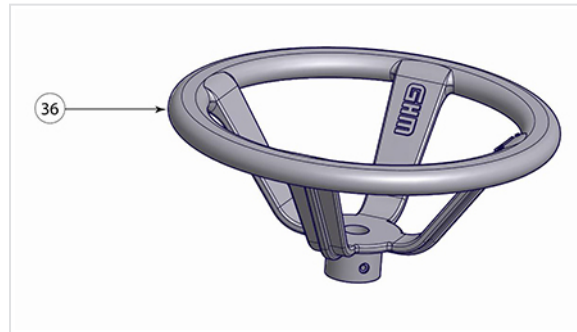

Kit volant - Bornes ADD 150 AG

Masse	Référence
14,00 kg	212435

Ce lot comprend 2 kits. Chaque kit est composé de :

Item	Désignation	Nombre	Matériau
36	Volant	1	Fonte