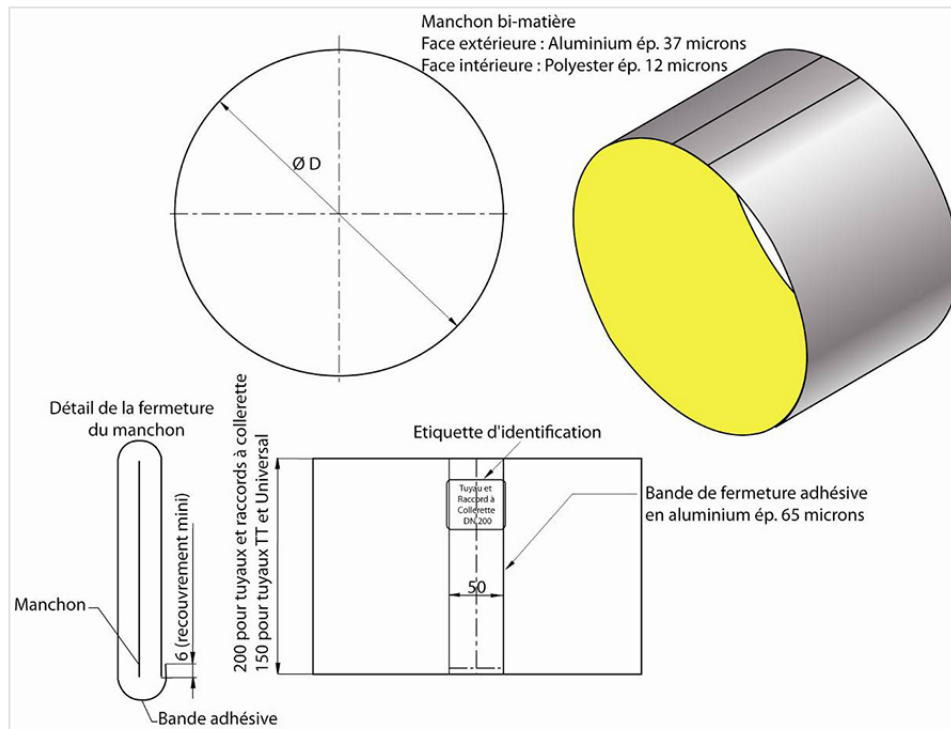

## Manchon en Aluminium - Protection anti-permeation pour emboîtures à collerette, TT et Universal

**Attention** : ce manchon anti-perméation s'utilise avec un manchon Raychem à commander séparément.

Ruban Alu anti-perméation 50 M x 75 mm : **référence 212359**

| DN (mm) | Ø D manchon pour raccord à collerette (mm) | Ø D manchon pour tuyau TT et tuyau STD (mm) | Ø D manchon pour tuyau Universal (mm) | Référence |
|---------|--|---|---------------------------------------|-----------|
| 100     | 206  | 186   | 206                                   | 212203    |
| 125     | 233  | 213   | 221                                   | 212207    |
| 150     | 260  | 240   | 248                                   | 212208    |
| 200     | 313  | 297   | 308                                   | 212209    |
| 250     | 370  | 352   | 370                                   | 212210    |
| 300     | 427  | 410   | 427                                   | 212211    |
| 400     | 534  | 518   | 528                                   | 254975    |
| 500     | 647  | 627   | 643                                   | 259953    |

| DN (mm) | Ø D manchon pour raccord à collerette (mm) | Ø D manchon pour tuyau TT et tuyau STD (mm) | Ø D manchon pour tuyau Universal (mm) | Référence |
|---------|--|---|---------------------------------------|-----------|
| 600     | 757  | 738   | 758                                   | 242874    |
| 700     | 883  | 855   | 873                                   | 263951    |
| 1000    | 1219                                       | 1180  | 1210                                  | 281560    |