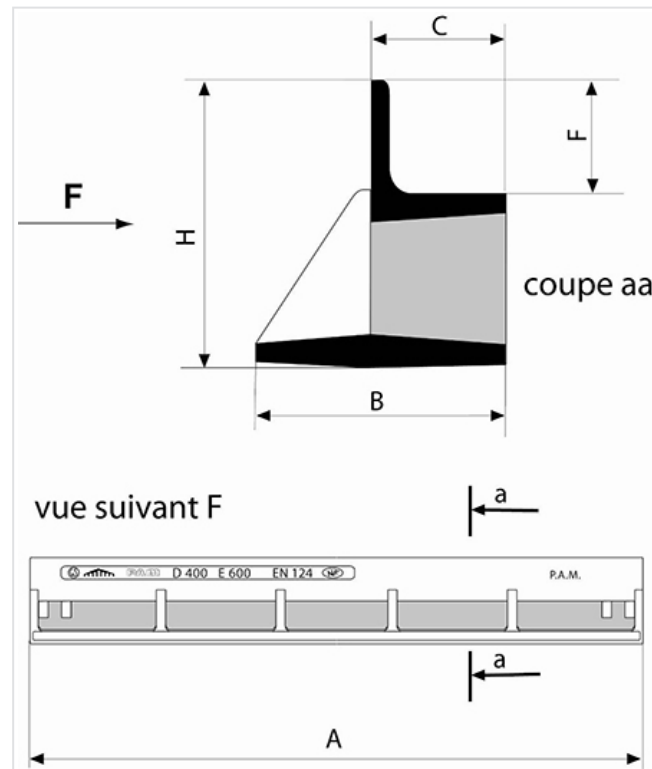

## Longeron 800 mm pour grilles TRANSLINEA Classe D400 et E600

Version	A (mm)	B (mm)	C (mm)	F (mm)	H (mm)	Masse (kg)	Référence
Longeron grille	800	88	49	38	100	10,40	E8