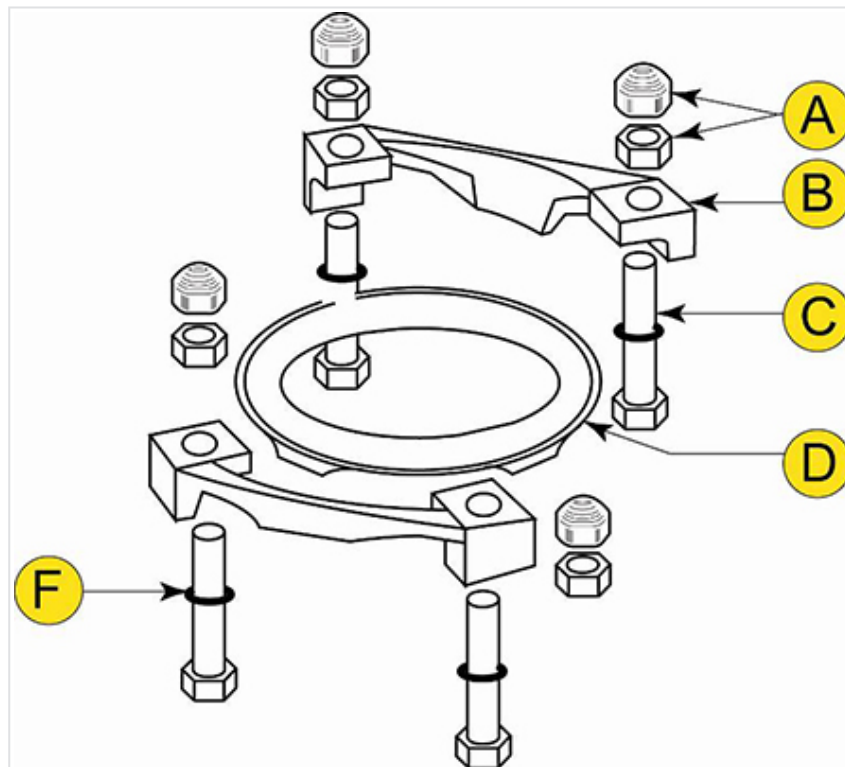

Lot de renversabilité - Rationnel Plus - Version renversable (pages du livret R1 320B)

Version	Masse	Référence
Lot pour DN100 comprenant 3 kits	4,50 kg	162325

Le Kit de réparation comprend :

- A- 4 écrous
- B- 2 cales de serrage
- C- 4 vis
- D- 1 joint entre corps et bride
- F- 4 bagues de maintien de la vis durant la mise en place des écrous
- 1 notice de montage R1 320 N