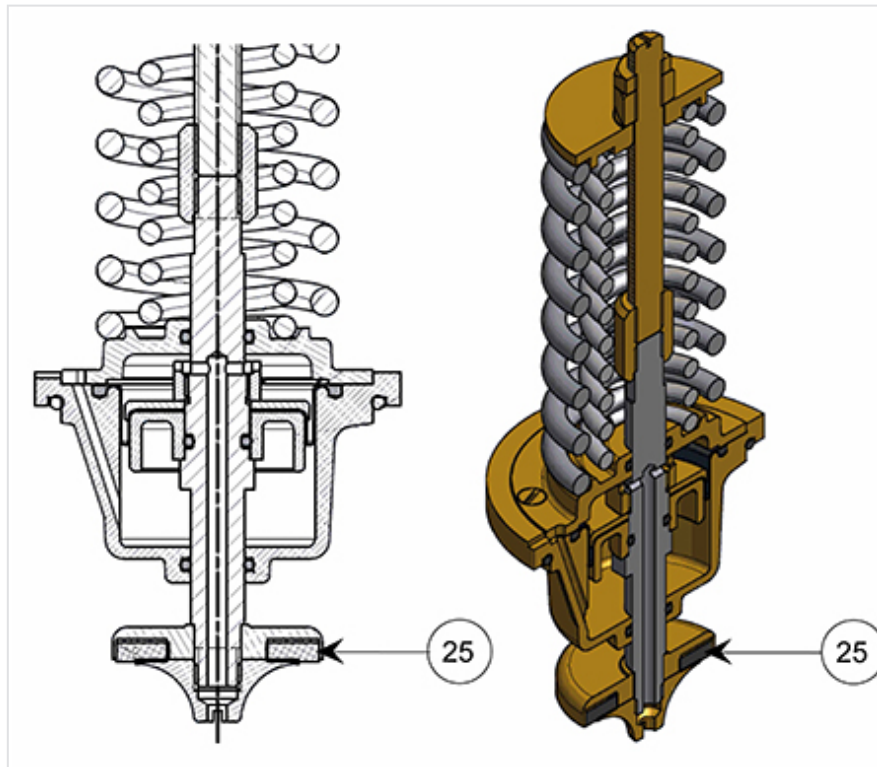

Prises DN65 - Kit de 10 joints 52X26X6 pour ensemble régulateur

Masse	Référence
0,20 kg	237954

Ce lot comprend 1 kit. Chaque kit est composé de :

Item	Désignation	Nombre	Matériau
25	Joints 52x26x6	10	Caoutchouc