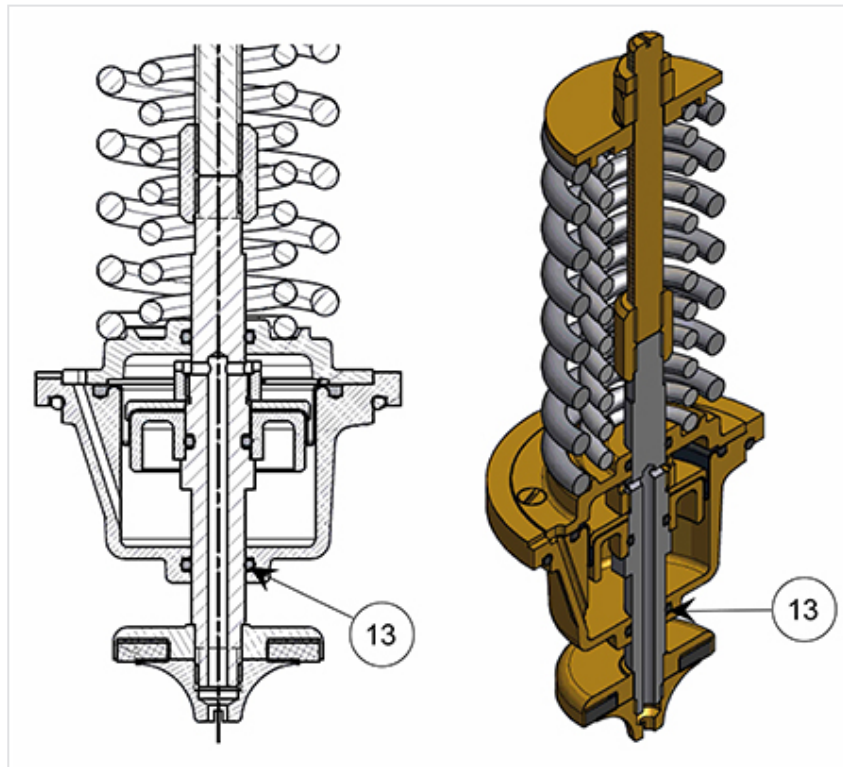

## Prises DN65 - Kit de 10 joints R11 pour ensemble régulateur

Masse	Référence
0,20 kg	237952

Ce lot comprend 1 kit. Chaque kit est composé de :

Item	Désignation	Nombre	Matériau
13	Joints Toriques R11	10	Caoutchouc