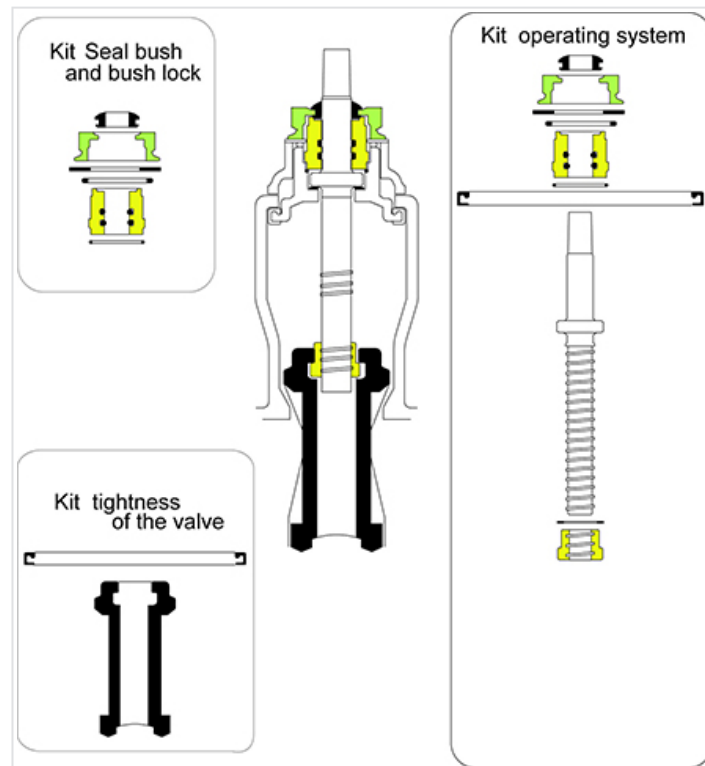

Pièces de rechange pour EURO20 NG DN200 (versions standard et renforcée)

Tous modèles à partir de 2007 DN200	Version Standard		Version Renforcée	
	Références FAH	Références FSH	Références FAH	Références FSH
Kit étanchéité supérieure (3 ensembles)	207178	207178	-	207180
Kit étanchéité vanne (1 ensemble)	207194	207194	207194	207194
Kit remise à neuf	207203	207205	-	207205

Aide à la réparation :

Outillage nécessaire : clés de 90 et 50

Notices de pose

- [Remplacement d'opercule](#)
- [Démontage du chapeau](#)
- [Remplacement complet du système de manoeuvre](#)
- [Remplacement du joint entre corps et chapeau](#)
- [Remplacement de la garniture d'étanchéité supérieure](#)

Produits associés

Notice de pose - Pièces de rechange pour EURO20 NG
- Démontage du chapeau

Notice de pose - Pièces de rechange pour EURO20 NG
- Remplacement complet du système de manoeuvre

Notice de pose - Pièces de rechange pour EURO20 NG
- Remplacement du joint entre corps et chapeau

Notice de pose - Pièces de rechange pour EURO20 NG
- Remplacement de la garniture d'étanchéité supérieure