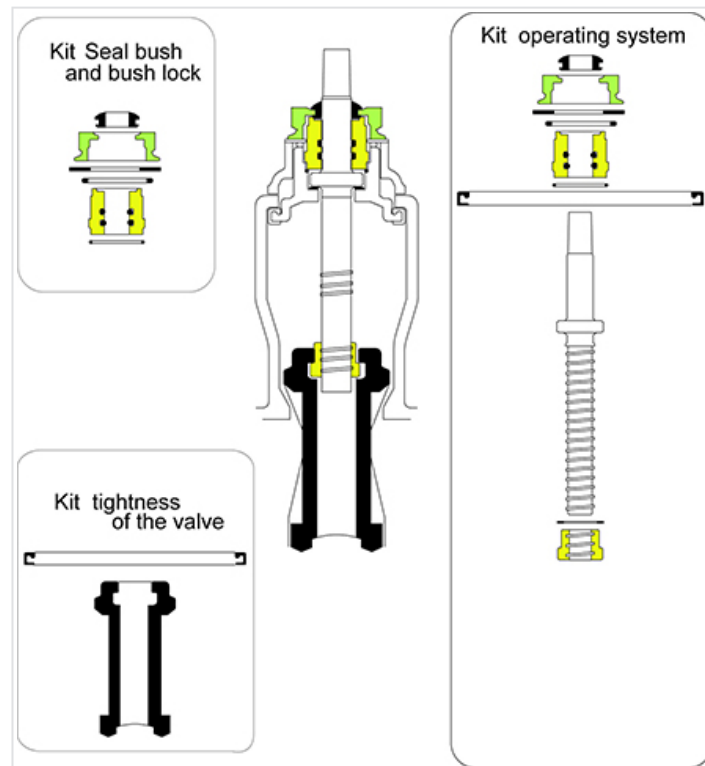

Pièces de rechange pour EURO20 NG DN250 (versions standard et renforcée)

Tous modèles à partir de 2007 DN250	Version Standard		Version Renforcée	
	Références FAH	Références FSH	Références FAH	Références FSH
Kit étanchéité supérieure (3 ensembles)	207178	207178	-	207180
Kit étanchéité vanne (1 ensemble)	252306	252306	-	-
Kit remise à neuf	250673	-	-	-

Aide à la réparation :

Outillage nécessaire : clés de 90 et 50

Notices de pose

- [Remplacement d'opercule](#)
- [Démontage du chapeau](#)
- [Remplacement complet du système de manoeuvre](#)
- [Remplacement du joint entre corps et chapeau](#)
- [Remplacement de la garniture d'étanchéité supérieure](#)

Produits associés

Notice de pose - Pièces de rechange pour EURO20 NG
- Démontage du chapeau

Notice de pose - Pièces de rechange pour EURO20 NG
- Remplacement complet du système de manoeuvre

Notice de pose - Pièces de rechange pour EURO20 NG
- Remplacement du joint entre corps et chapeau

Notice de pose - Pièces de rechange pour EURO20 NG
- Remplacement de la garniture d'étanchéité supérieure