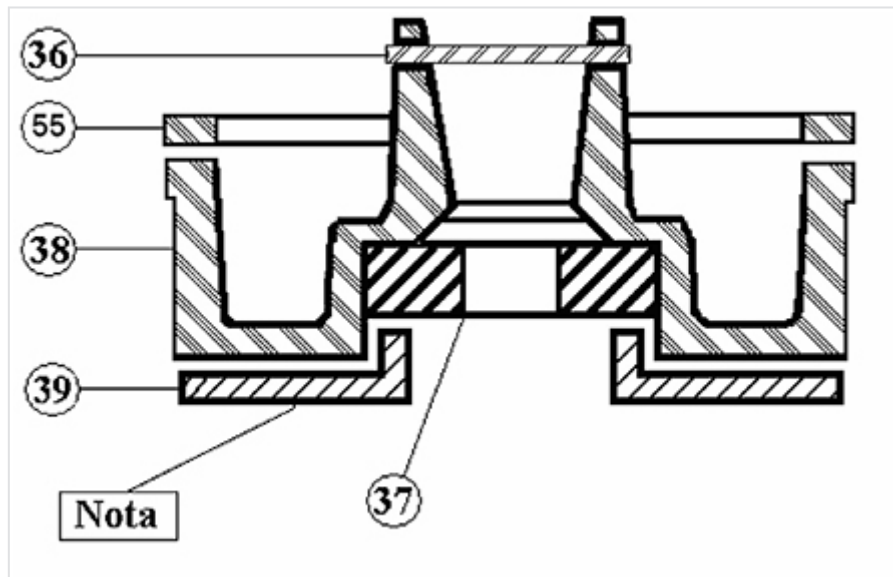

Prises DN65 - Ensemble Limiteur de Débit 15m³/h pour bride aluminium ou bride fonte

Masse	Référence
0,40 kg	221173

Ce lot comprend 1 kit. Chaque kit est composé de :

Item	Désignation	Nombre	Matériau
36	Goupille cannelée	1	-
37	Rondelle diaphragme 15 m ³ /h	1	-
38	Buse de limiteur type A	1	-
39	Rondelle buse limiteur A	1	-
55	Entretoise SCP	1	-

Nota : marquage de débit du limiteur en m³/h