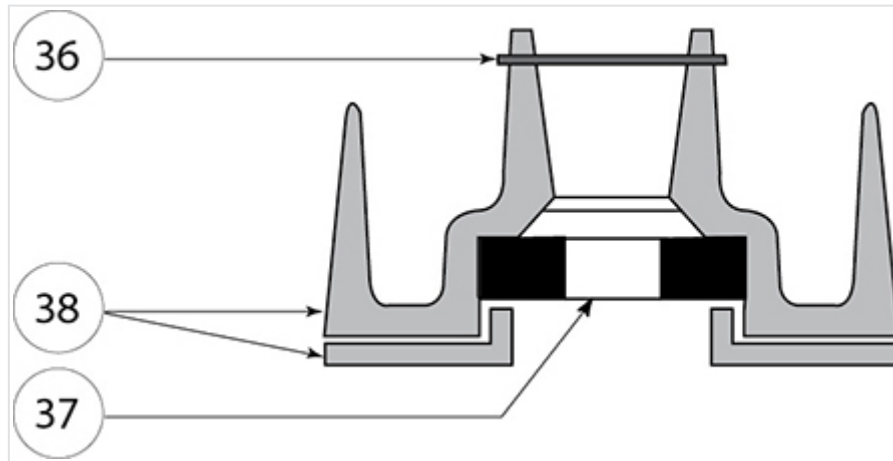

Prises DN65 - Ensemble Limiteur de Débit 20m³/h

Masse	Référence
0,40 kg	213537

Ce lot comprend 1 kit. Chaque kit est composé de :

Item	Désignation	Nombre	Matériau
36	Goupille cannelée	1	-
37	Rondelle diaphragme 20 m ³ /h	1	-
38	Buse de limiteur type D	1	-