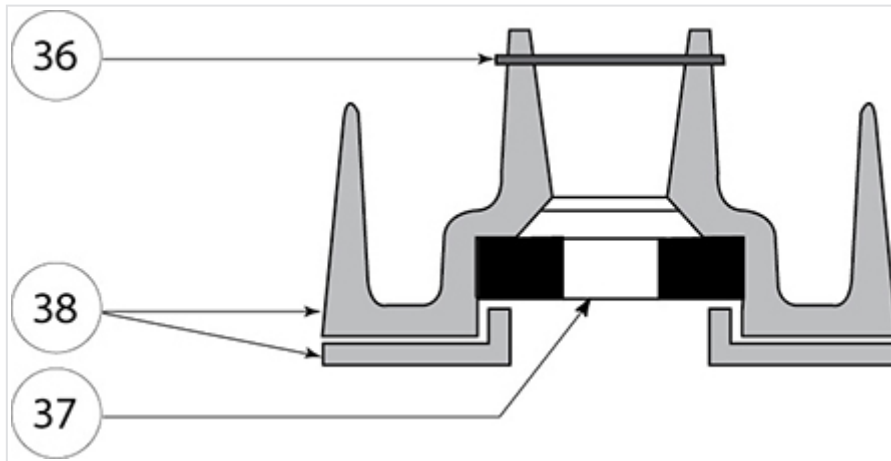

## Prises DN65 - Ensemble Limiteur de Débit 25m<sup>3</sup>/h

Masse	Référence
0,40 kg	213538

Ce lot comprend 1 kit. Chaque kit est composé de :

Item	Désignation	Nombre	Matériau
36	Goupille cannelée	1	-
37	Rondelle diaphragme 25 m <sup>3</sup> /h	1	-
38	Buse de limiteur type D	1	-