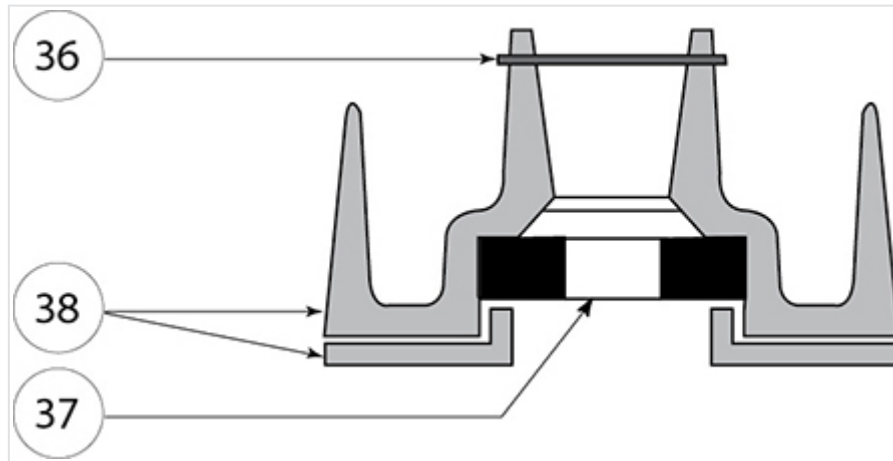

Prises DN65 - Ensemble Limiteur de Débit 30m³/h

Masse	Référence
0,40 kg	213539

Ce lot comprend 1 kit. Chaque kit est composé de :

Item	Désignation	Nombre	Matériau
36	Goupille cannelée	1	-
37	Rondelle diaphragme 30 m ³ /h	1	-
38	Buse de limiteur type D	1	-