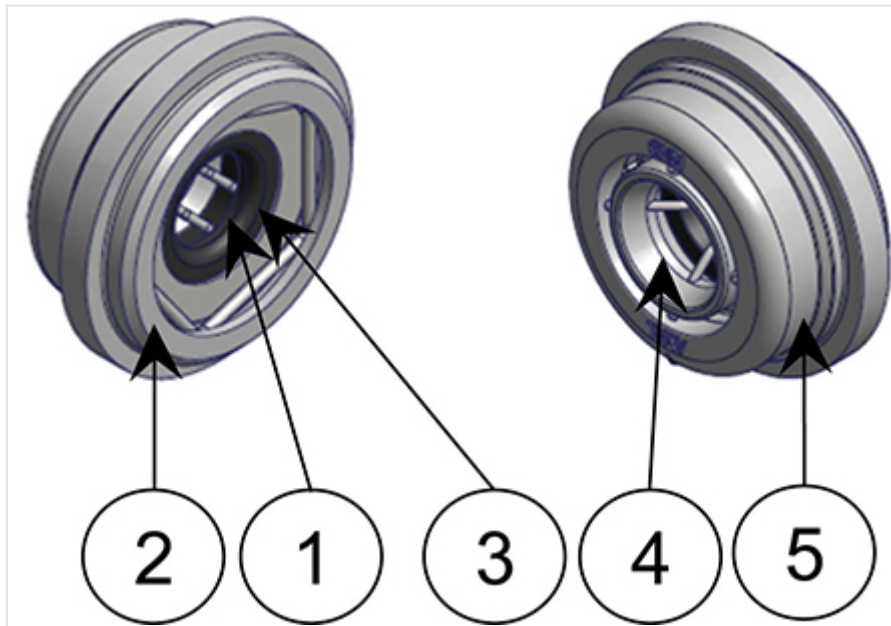

Prises DN100 - Limiteur diaphragme 40m³/h

Masse	Référence
0,80 kg	242790

Le kit est composé de :

Item	Désignation	Nombre	Matériau
1	Rondelle diaphragme 40m ³ /h	1	SBR
2	Circlips	1	Inox
3	Rondelle	1	Inox
4	Buse E	1	Aluminium
5	Adaptateur 65/100	1	Aluminium