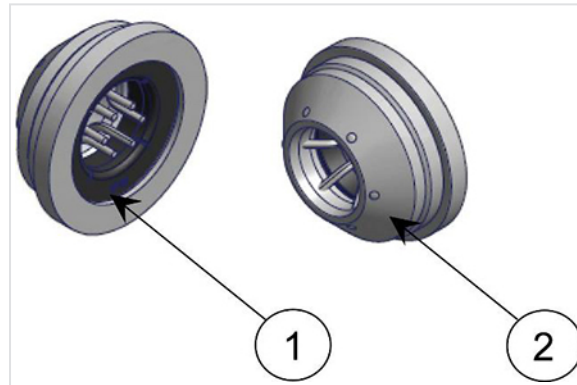

Prises DN100 - Limiteur diaphragme 45m³/h

Masse	Référence
0,50 kg	242811

Le kit est composé de :

Item	Désignation	Nombre	Matériau
1	Rondelle diaphragme 45m ³ /h	1	SBR
2	Buse F	1	Aluminium