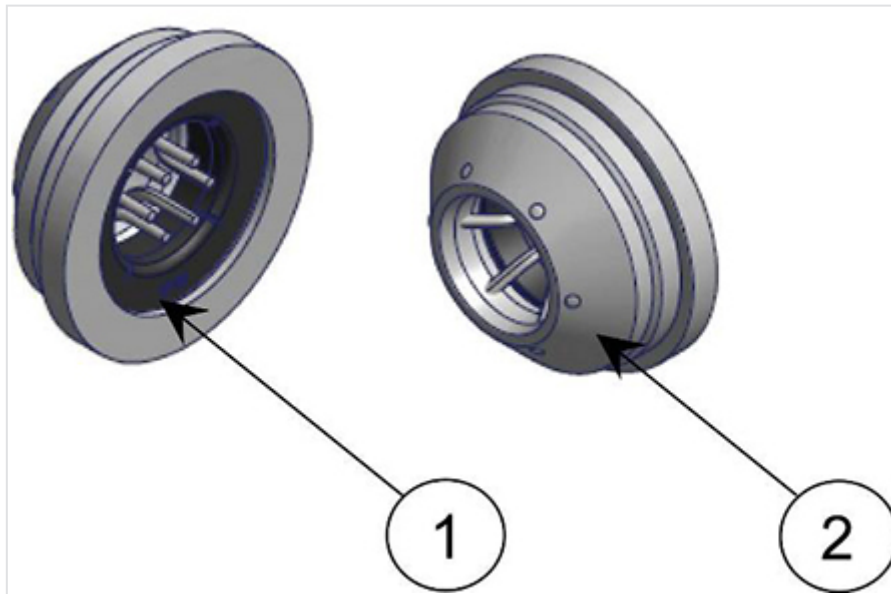

Prises DN100 - Limiteur diaphragme 50m³/h

Masse	Référence
0,50 kg	242812

Le kit est composé de :

Item	Désignation	Nombre	Matériau
1	Rondelle diaphragme 50m ³ /h	1	SBR
2	Buse F	1	Aluminium