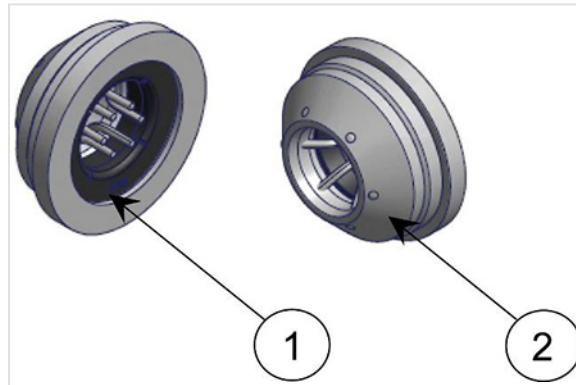

Prises DN100 - Limiteur diaphragme 60m³/h

Masse	Référence
0,50 kg	242814

Le kit est composé de :

Item	Désignation	Nombre	Matériau
1	Rondelle diaphragme 60m ³ /h	1	SBR
2	Buse F	1	Aluminium