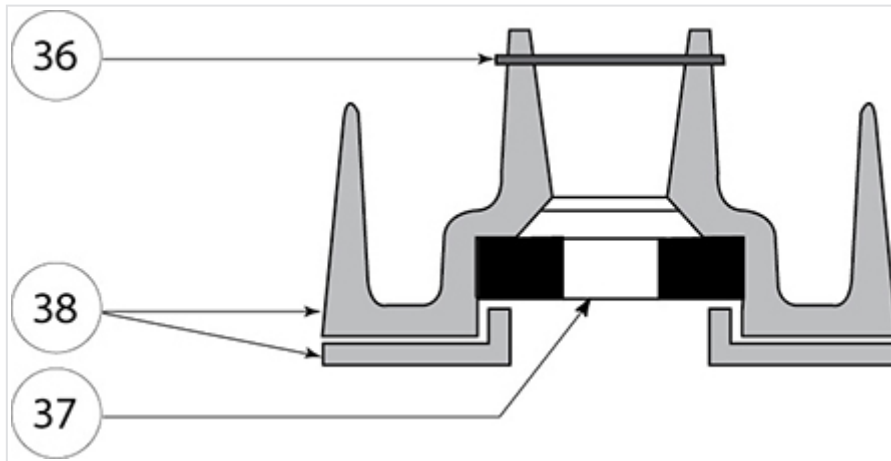

Prises DN65 - Ensemble Limiteur de Débit 10m³/h

Masse	Référence
0,40 kg	213534

Ce lot comprend 1 kit. Chaque kit est composé de :

Item	Désignation	Nombre	Matériau
36	Goupille cannelée	1	-
37	Rondelle diaphragme 10 m ³ /h	1	-
38	Buse de limiteur type A	1	-