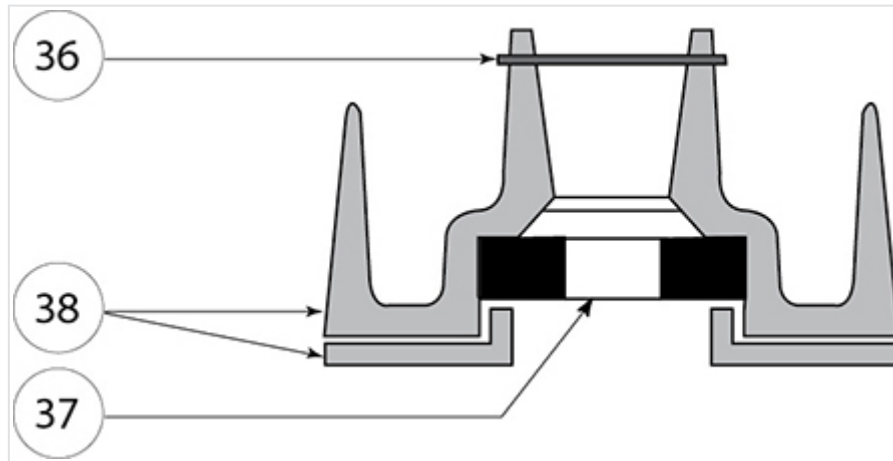

## Prises DN65 - Ensemble Limiteur de Débit 15m<sup>3</sup>/h

Masse	Référence
0,40 kg	213536

Ce lot comprend 1 kit. Chaque kit est composé de :

Item	Désignation	Nombre	Matériau
36	Goupille cannelée	1	-
37	Rondelle diaphragme 15 m <sup>3</sup> /h	1	-
38	Buse de limiteur type B	1	-