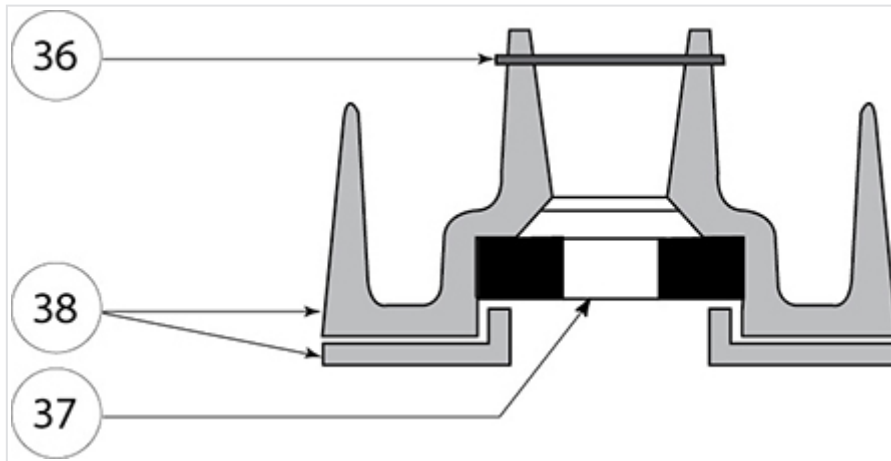

## Prises DN65 - Ensemble Limiteur de Débit 35m<sup>3</sup>/h

Masse	Référence
0,40 kg	213540

Ce lot comprend 1 kit. Chaque kit est composé de :

Item	Désignation	Nombre	Matériau
36	Goupille cannelée	1	-
37	Rondelle diaphragme 35 m <sup>3</sup> /h	1	-
38	Buse de limiteur type D	1	-