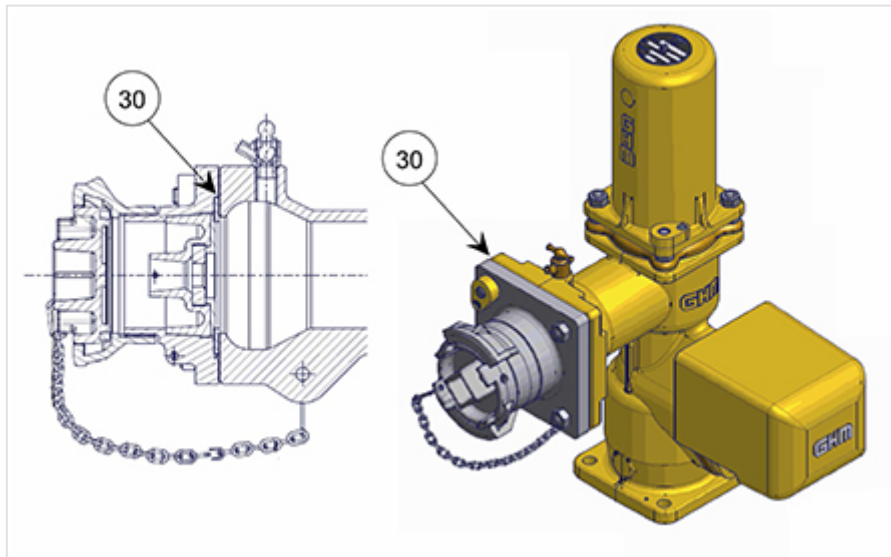

Prises DN65 TCRL, TCSL, TCTSL ou TCTRL - Kit de 10 joints 95x65x4

<b>Masse</b>	<b>Référence</b>
0,30 kg	237951

Ce lot comprend 1 kit. Chaque kit est composé de :

Item	Désignation	Nombre	Matériau
30	Joints 95x65x4	10	Caoutchouc