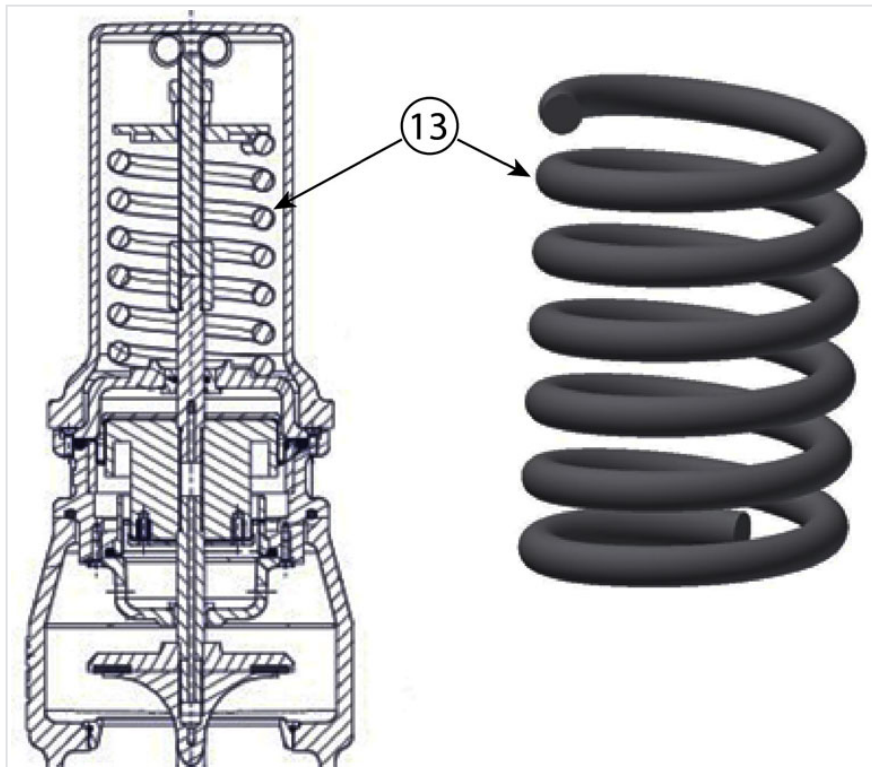

Prises TCRL DN150 - Kit ressorts

Masse	Référence
0,60 kg	260466

Le kit est composé de :

Item	Désignation	Nombre	Matériau
13	Ressort 150/12 - DN fil : 12 - Diam Ext : 96 - Hauteur 130	2	Acier zingué