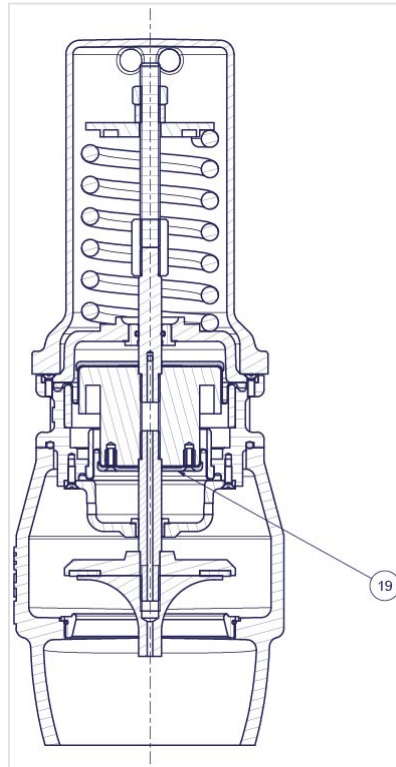

## Prises TCRL DN150 - Kit Rondelle Serre Membrane Inférieur

Masse	Référence
1,20 kg	278721

Chaque lot comprend 10 kits. Chaque kit est composé de :

Item	Désignation	Nombre	Matériau
19	Rondelle Serre Membrane Inférieur	1	Laiton